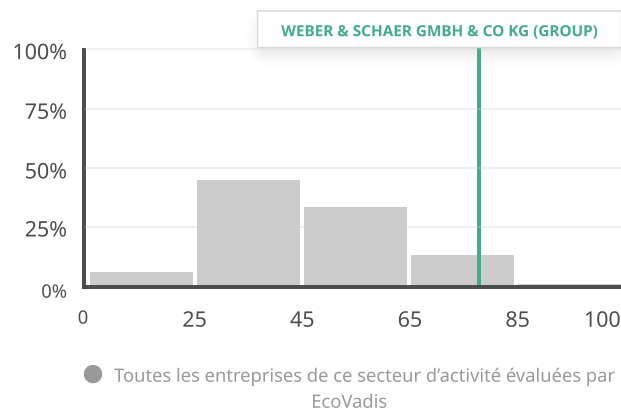

Répartition du score global